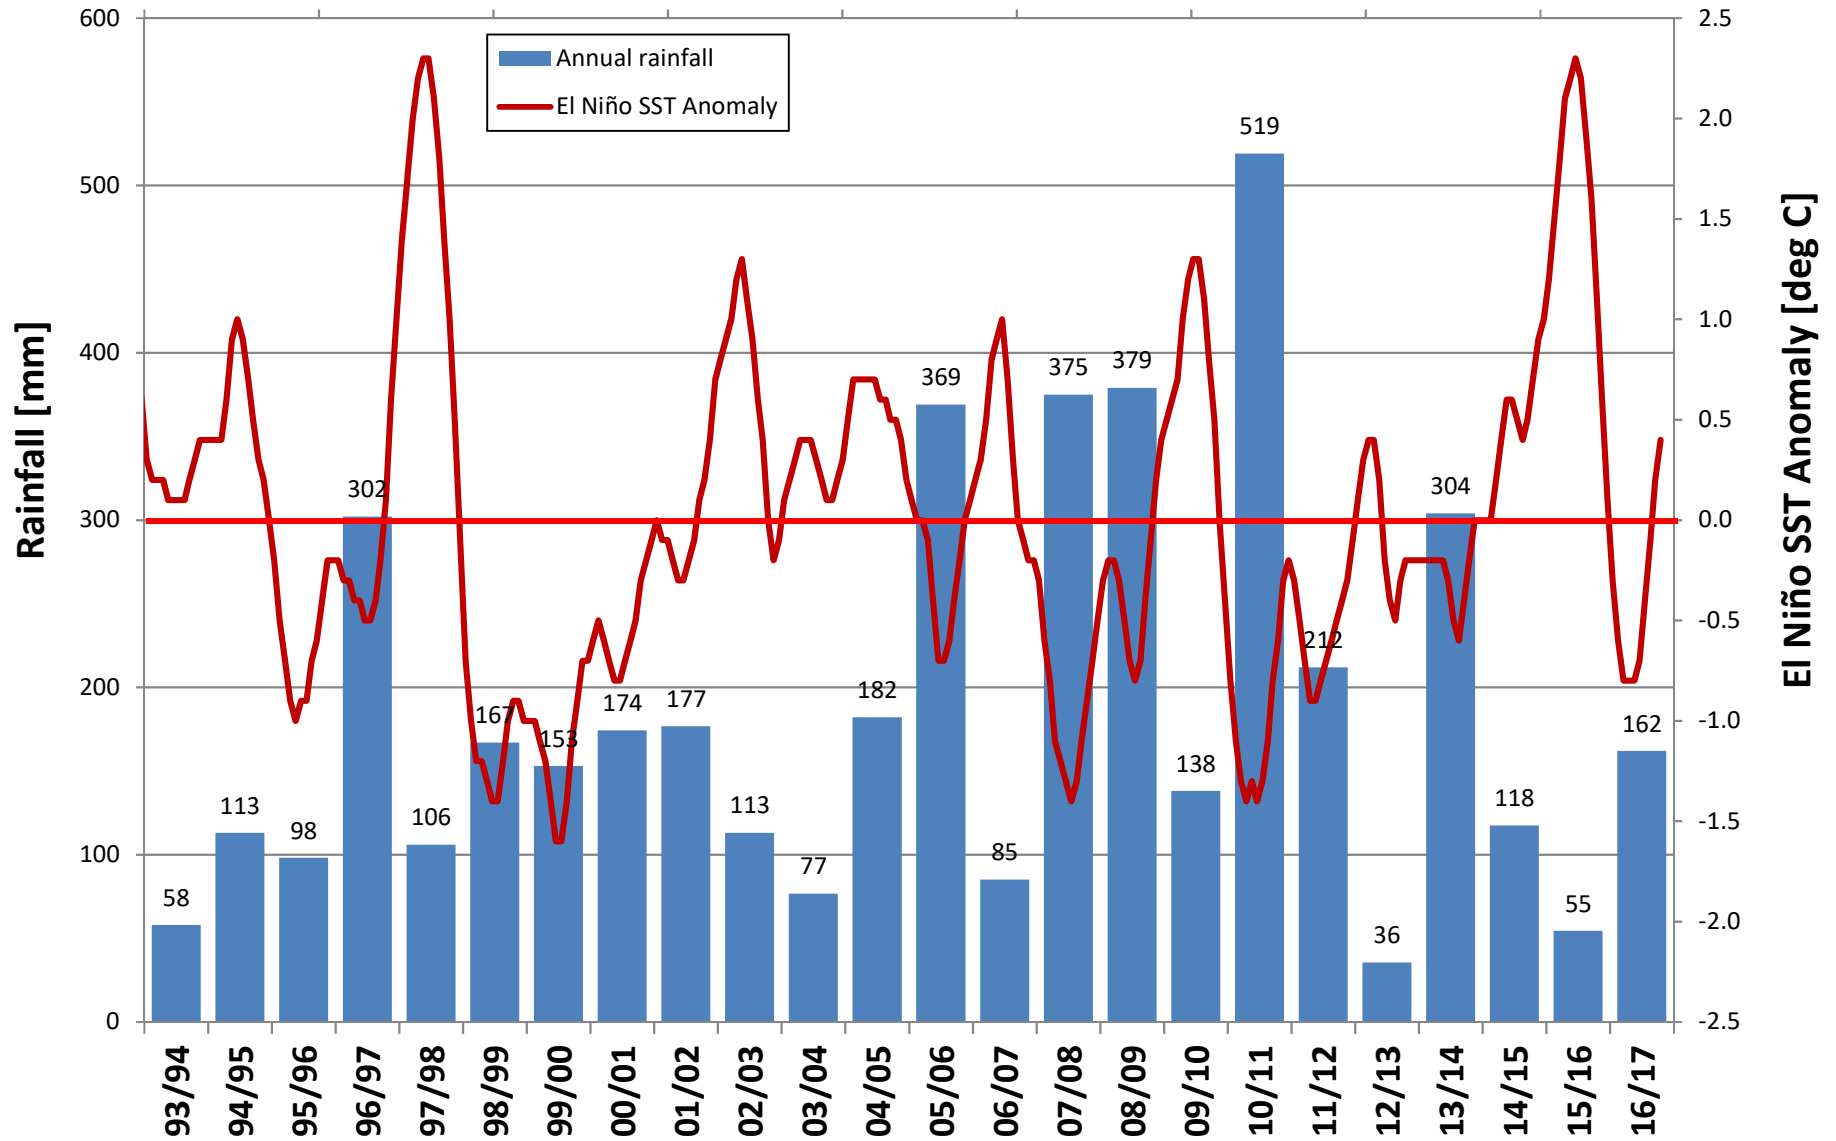

Kyffhäuser rainfall vs El Niño

* up to 11 Jun 2017